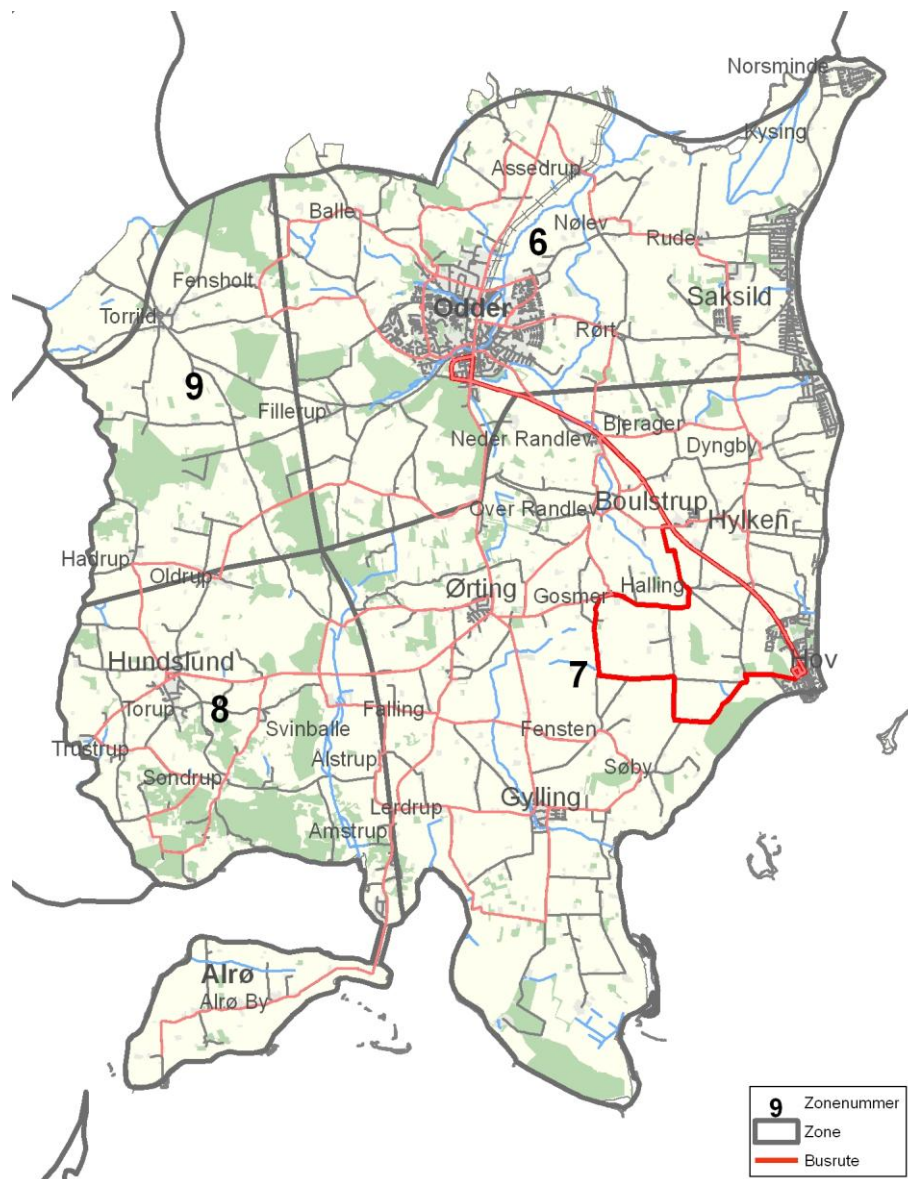

RUTEKORT MED ZONEGRÆNSER

108

KØREPLAN FOR LOKALBUSRUTERNE

Odder-Hov-Odder

KØREPLANEN ER GÆLDENDE

15.08.2011 - 29.06.2012 på skoledage

FERIE OG FRIDAGE I SKOLEÅRET 2011/2012 FOR ELEVER VED ODDER KOMMUNES SKOLER

LINIE 108
Odder - Hov - Odder

Odder station	afg.	7.17
Neder Randlev v. landevej		7.21
Boulstrup v. landevej		7.25
Halling		7.27
Gosmer		7.32
Højby Korsvej		7.37
Hov skole		7.46
Hasselvej v. landevej		7.49
Askelunden v. landevej		7.50
Spøttrup v. landevej		7.51
Boulstrup v. landevej		7.53
Neder Randlev v. landevej		7.55
Odder station		8.00
Skovbakkeskolen	an.	8.05 a)

a) Omstigning til linie 1003 for passagerer til Parkvejens skole

LINIE 108
Odder - Hov - Odder

Odder station	afg.	11.40	12.20	13.25	14.10	15.00
Skovbakkeskolen		11.44	12.24	13.29	14.14	15.04
Neder Randlev v. landevej		11.48	12.28	13.33	14.18	15.08
Boulstrup v. landevej		11.50	12.30	13.35	14.20	15.10
Spøttrup v. landevej		11.52	12.32	13.37	14.22	15.12
Askelunden v. landevej		11.53	12.33	13.38	14.23	15.13
Hasselvej v. landevej		11.54	12.34	13.39	14.24	15.14
Hov skole	an.	I	12.35	13.40	14.25	I
Hov skole	afg.	11.55	13.00	13.45	14.35	15.15
Højby Korsvej		12.02	13.07	13.52	14.42	15.22
Gosmer		12.06	13.11	13.56	14.46	15.26
Halling		12.09	13.14	13.59	14.49	15.29
Boulstrup v. landevej		12.12	13.17	14.02	14.52	15.32
Neder Randlev v. landevej		12.13	13.18	14.03	14.53	15.33
Odder station	an.	12.18	13.22	14.08	14.58	15.38