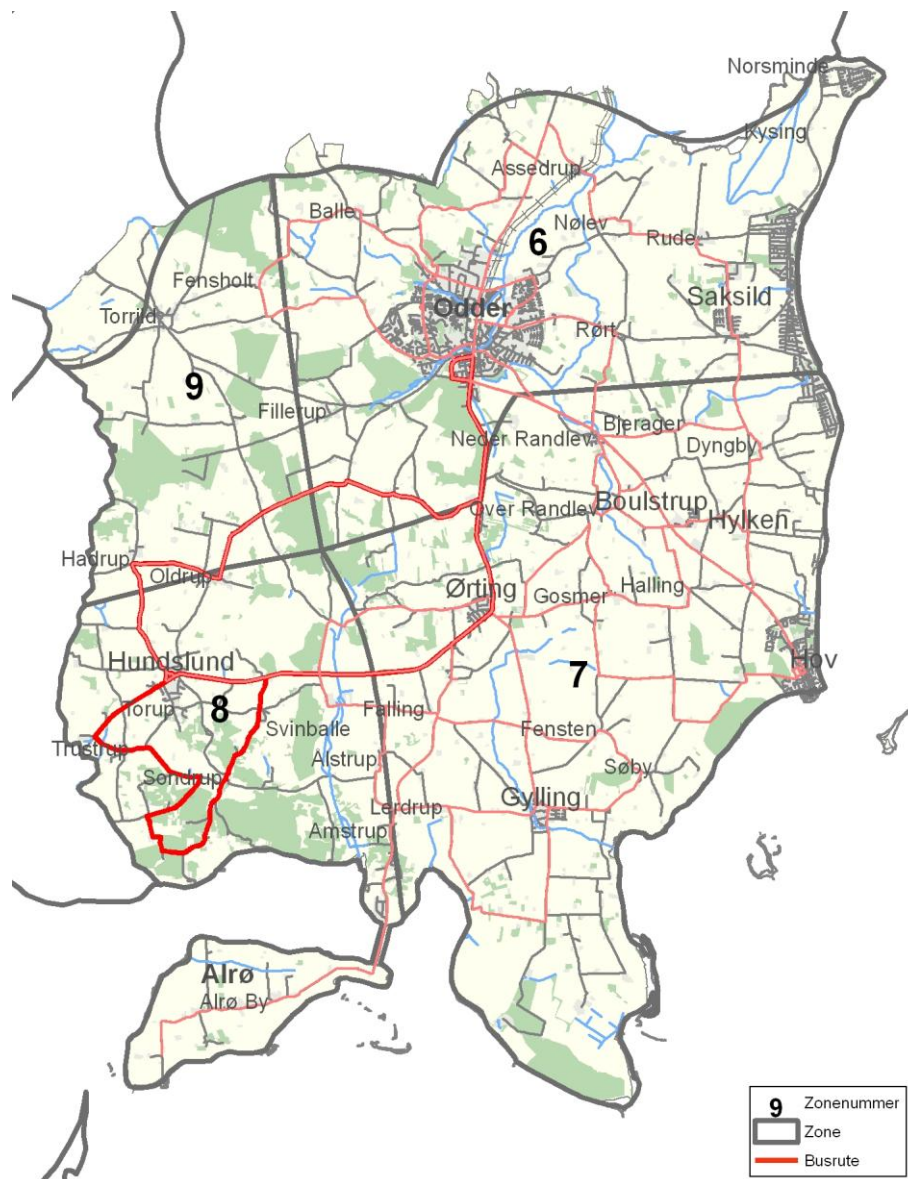

RUTEKORT MED ZONEGRÆNSER

1006

KØREPLAN FOR LOKALBUSRUTERNE

Odder-Hundslund-Trustrup-Hundslund-Odder

KØREPLANEN ER GÆLDENDE

15.08.2011 - 29.06.2012 på skoledage

FERIE OG FRIDAGE I SKOLEÅRET 2011/2012 FOR ELEVER VED ODDER KOMMUNES SKOLER

LINIE 1006**Odder - Hundslund - Trustrup - Hundslund –
Oldrup - Odder**

Odder station	afg.	6.54
Hundslund skole		7.09
Trustrup		7.14
Tønden		7.20
Sondrup		7.25
Svinballe		7.28
Kærsgårde		7.30
Hundslund skole		7.35
Hundslund station		7.40
Hadrup		7.45
Oldrup		7.50
Ondrup		7.55
Morsholt		7.57
Odder station		8.00
Skovbakkeskolen	an.	8.05

LINIE 1006**Odder - Hundslund - Trustrup - Hundslund - Odder**

Skovbakkeskolen	afg.	I	12.10	13.10	14.10	14.54
Odder station		11.12	12.12	13.12	14.12	15.00
Morsholt		11.17	12.17	13.17	14.17	15.05
Ondrup		11.21	12.21	13.21	14.21	15.09
Oldrup		11.25	12.25	13.25	14.24	15.12
Hadrup		11.29	12.29	13.29	14.26	15.14
Hundslund skole		11.35	12.35	13.35	14.28	15.18
Trustrup		11.39	12.39	13.39	14.32	15.22
Tønden		11.44	12.44	13.44	14.38	15.28
Sondrup		11.49	12.49	13.49	14.43	15.33
Svinballe		11.51	12.51	13.51	14.45	15.35
Kærsgårde		11.52	12.52	13.52	14.46	15.36
Hundslund station		11.55	12.55	13.55	14.50	15.40
Hadrup		11.59	12.59	13.59	14.54	15.43
Oldrup		12.01	13.01	14.01	14.57	15.46
Ondrup		12.06	13.06	14.06	15.02	15.48
Morsholt		12.09	13.09	14.09	15.04	15.51
Odder station		12.14	13.14	14.14	15.07	16.00
Holsteinsgade	an.	12.17	13.17	14.17	15.10	I